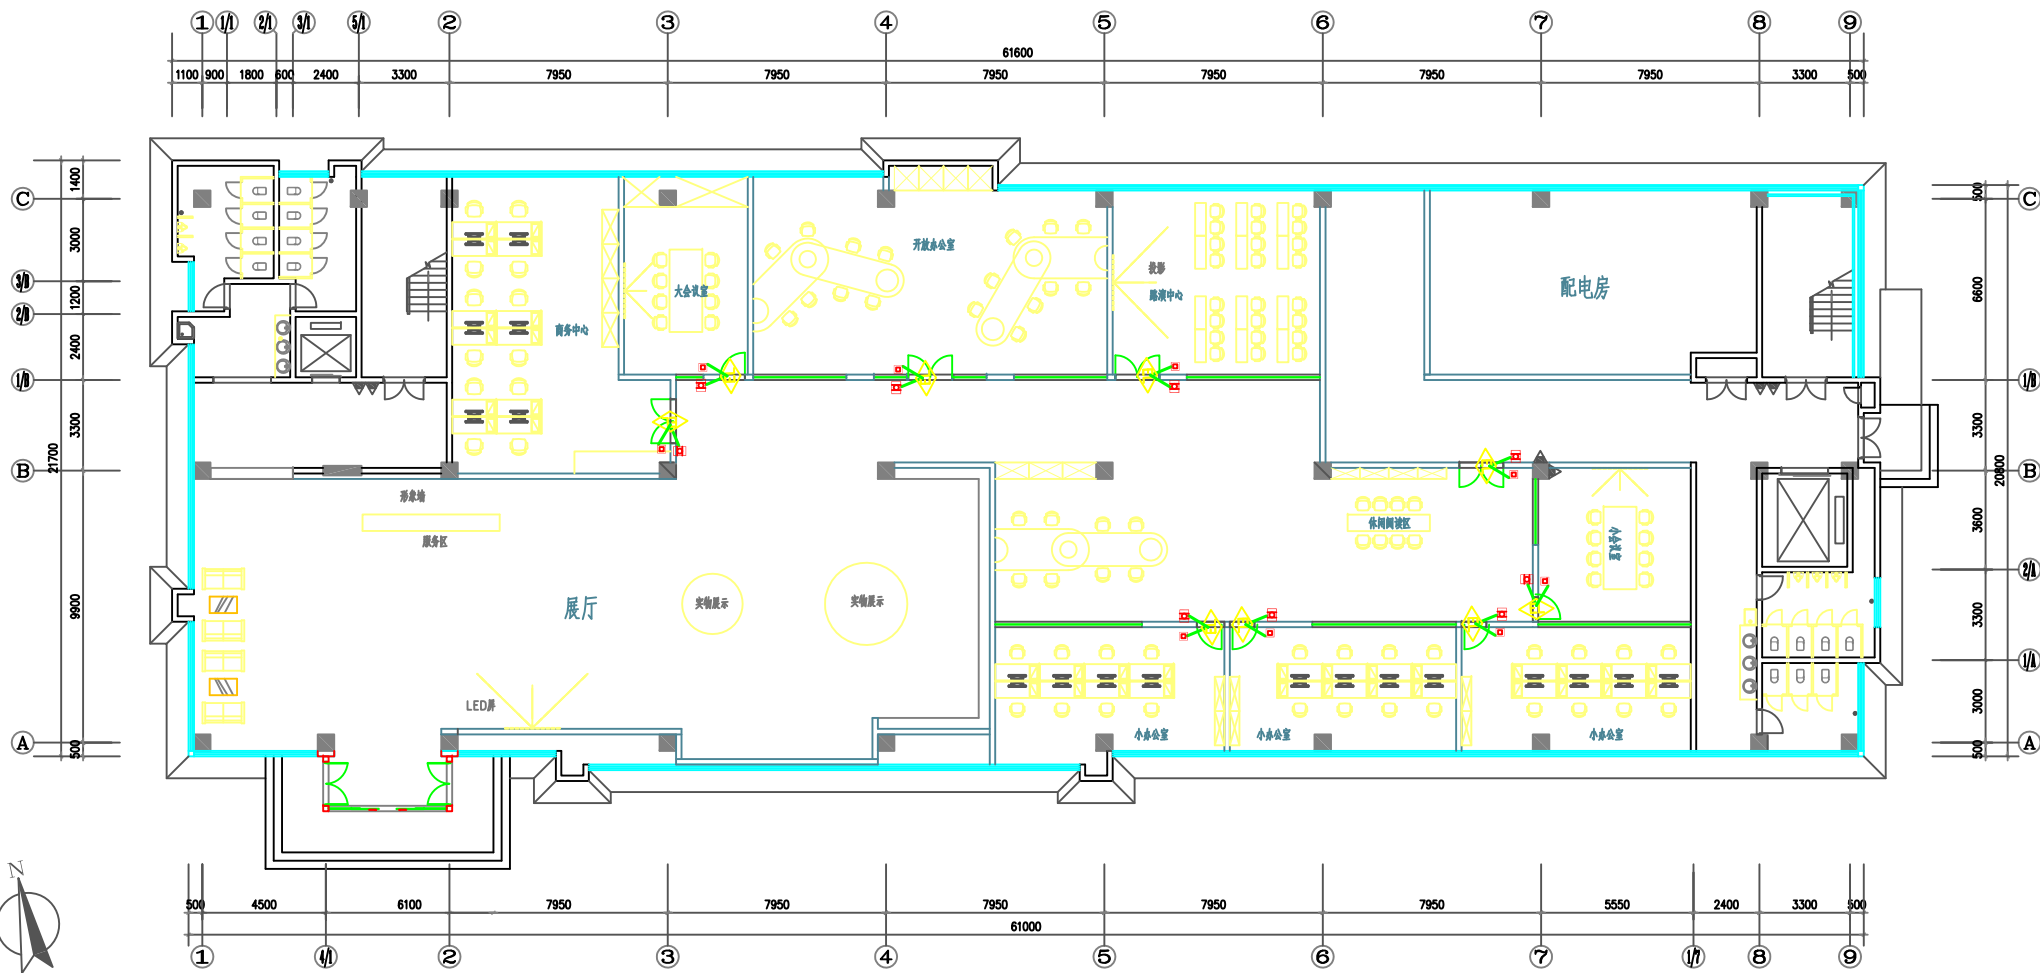

图标	名称	数量
☎	电话	20
🌐	互联网	32

图标	名称	数量
	波卡器	9
	出门按钮	9
	电磁锁	9

图标	名称	数量
AP	无线AP	6