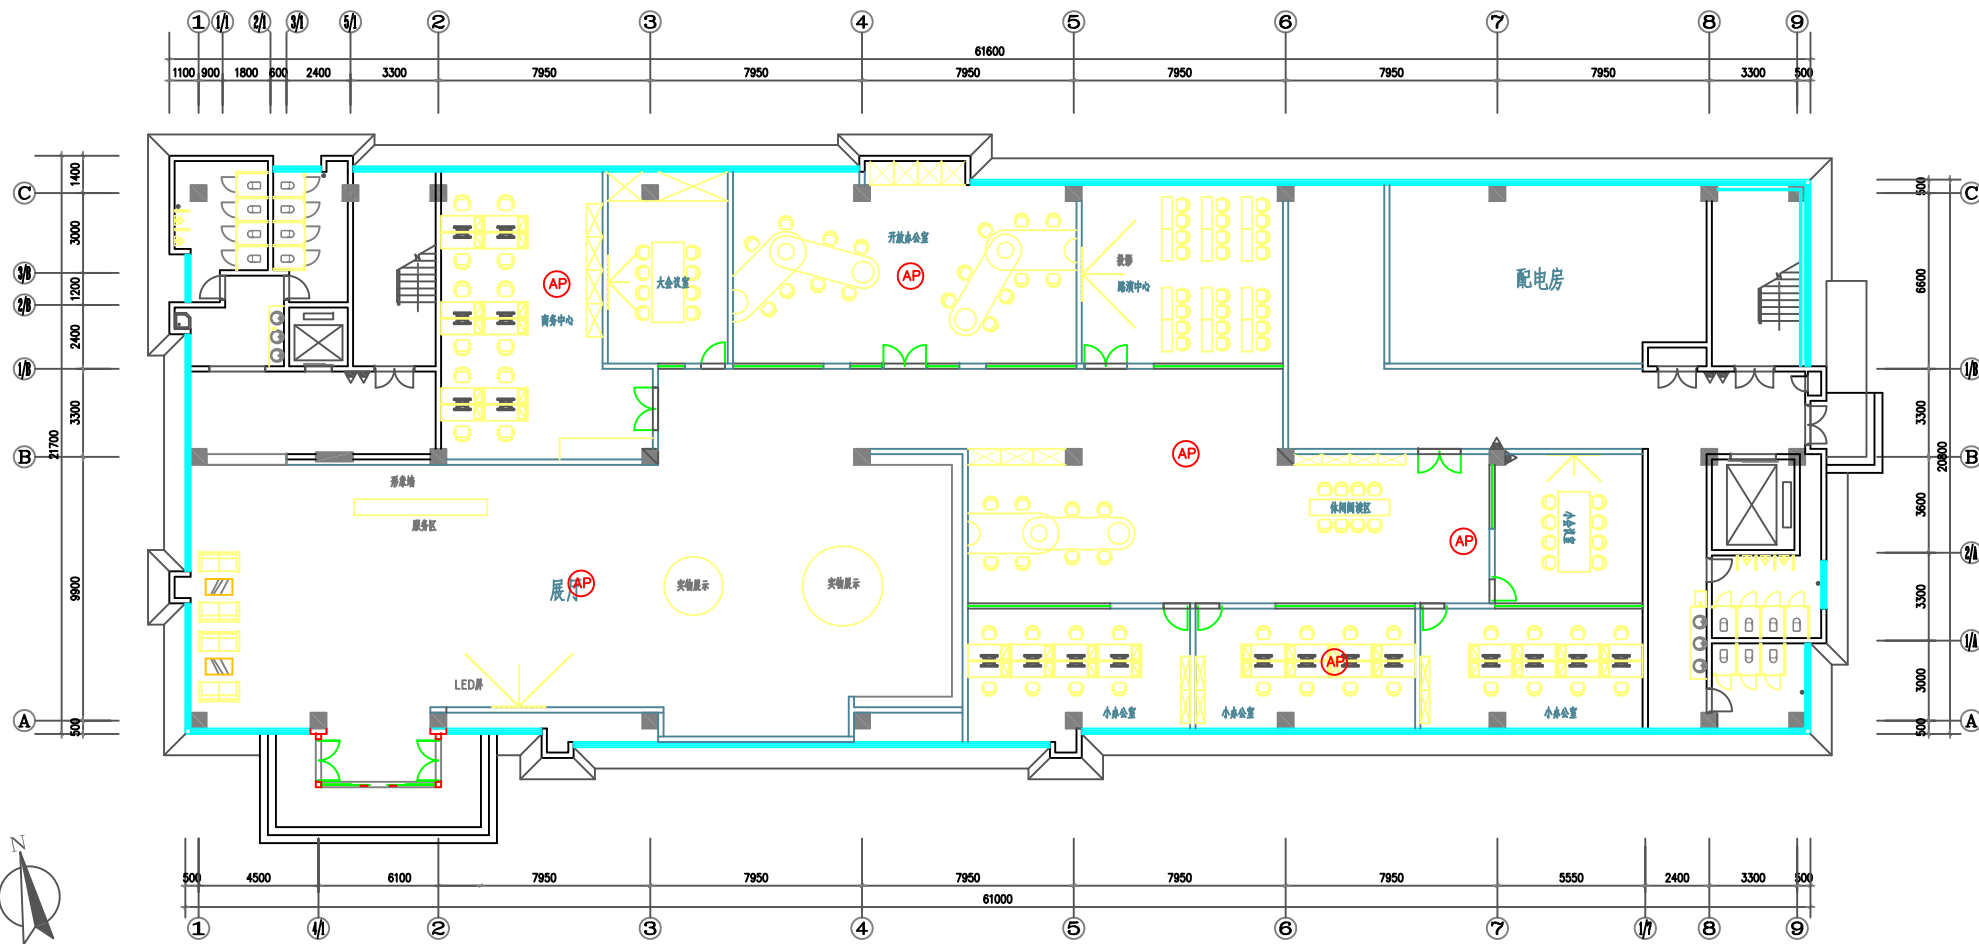

图标	名称	数量
☎	电话	20
🌐	互联网	32

图标	名称	数量
	波卡器	9
	出门按钮	9
	电磁锁	9

图标	名称	数量
AP	无线AP	6